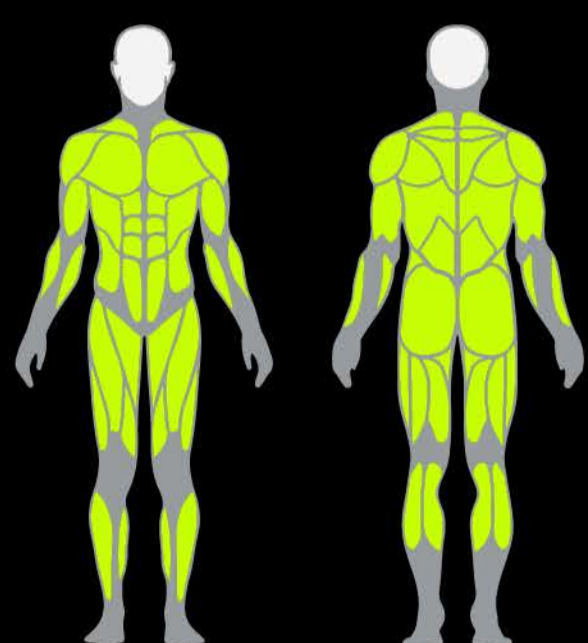

DISCOS NUEVOS 10 KG LF

Para trabajo de
músculos en general

Peso Neto del equipo:

10 kg

Dimensiones:

**DIÁMETRO
0.32 CM**

Recubierto con TPU

COMPRAR AHORA

DESCRIPCIÓN

Diseñados con un enfoque en la biomecánica, estos discos ofrecen un agarre ergonómico para un manejo seguro y eficiente. Fabricados en poliuretano de alta resistencia, garantizan durabilidad y precisión en entrenamientos intensivos. Su diseño robusto los hace ideales para gimnasios de alto tráfico y uso continuo.