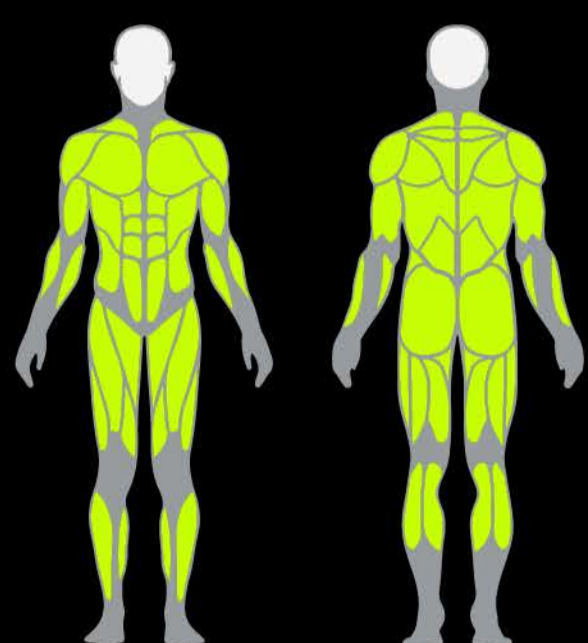

DISCOS NUEVOS 15 KG HS

Para trabajo de
músculos en general

Peso Neto del equipo:

15 kg

Dimensiones:

**DIÁMETRO
0.37 CM**

Recubierto con TPU

COMPRAR AHORA

DESCRIPCIÓN

Diseñados con zonas de agarre ergonómicas y textura rugosa, estos discos permiten un manejo seguro y eficiente. Su anillo central de acero inoxidable minimiza el desgaste y garantiza precisión en cada levantamiento. Fabricados en poliuretano de alta calidad, son ideales para gimnasios de alto tráfico.

DISCOS NUEVOS 15 KG HS