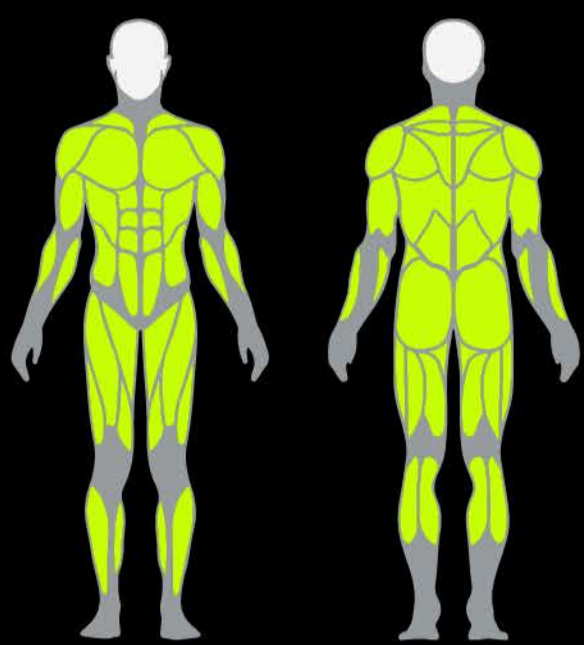

DISCOS NUEVOS 2.5 KG LF

Para trabajo de
músculos en general

Peso Neto del equipo:

2.5 kg

Dimensiones:

**DIÁMETRO
0.19 CM**

Recubierto con TPU

COMPRAR AHORA

DESCRIPCIÓN

Diseñados con un enfoque en la biomecánica, estos discos ofrecen un agarre ergonómico para un manejo seguro y eficiente. Fabricados en poliuretano de alta resistencia, garantizan durabilidad y precisión en entrenamientos intensivos. Su diseño robusto los hace ideales para gimnasios de alto tráfico y uso continuo.