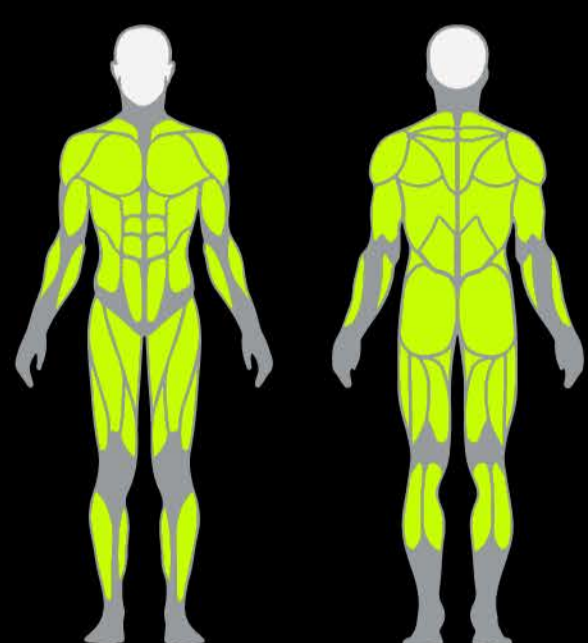

# DISCOS NUEVOS 20 KG TG

Para trabajo de  
músculos en general

Peso Neto del equipo:

**20 kg**

Dimensiones:

**DIÁMETRO  
0.43 CM**

**Recubierto con TPU**

**COMPRAR AHORA**

## DESCRIPCIÓN

Con revestimiento de poliuretano resistente, estos discos aseguran manejo ergonómico y protección contra daños en superficies y equipos. Su diseño robusto combina durabilidad y seguridad, optimizando el rendimiento en cada levantamiento. Perfectos para gimnasios de alto tráfico y entrenamientos continuos.