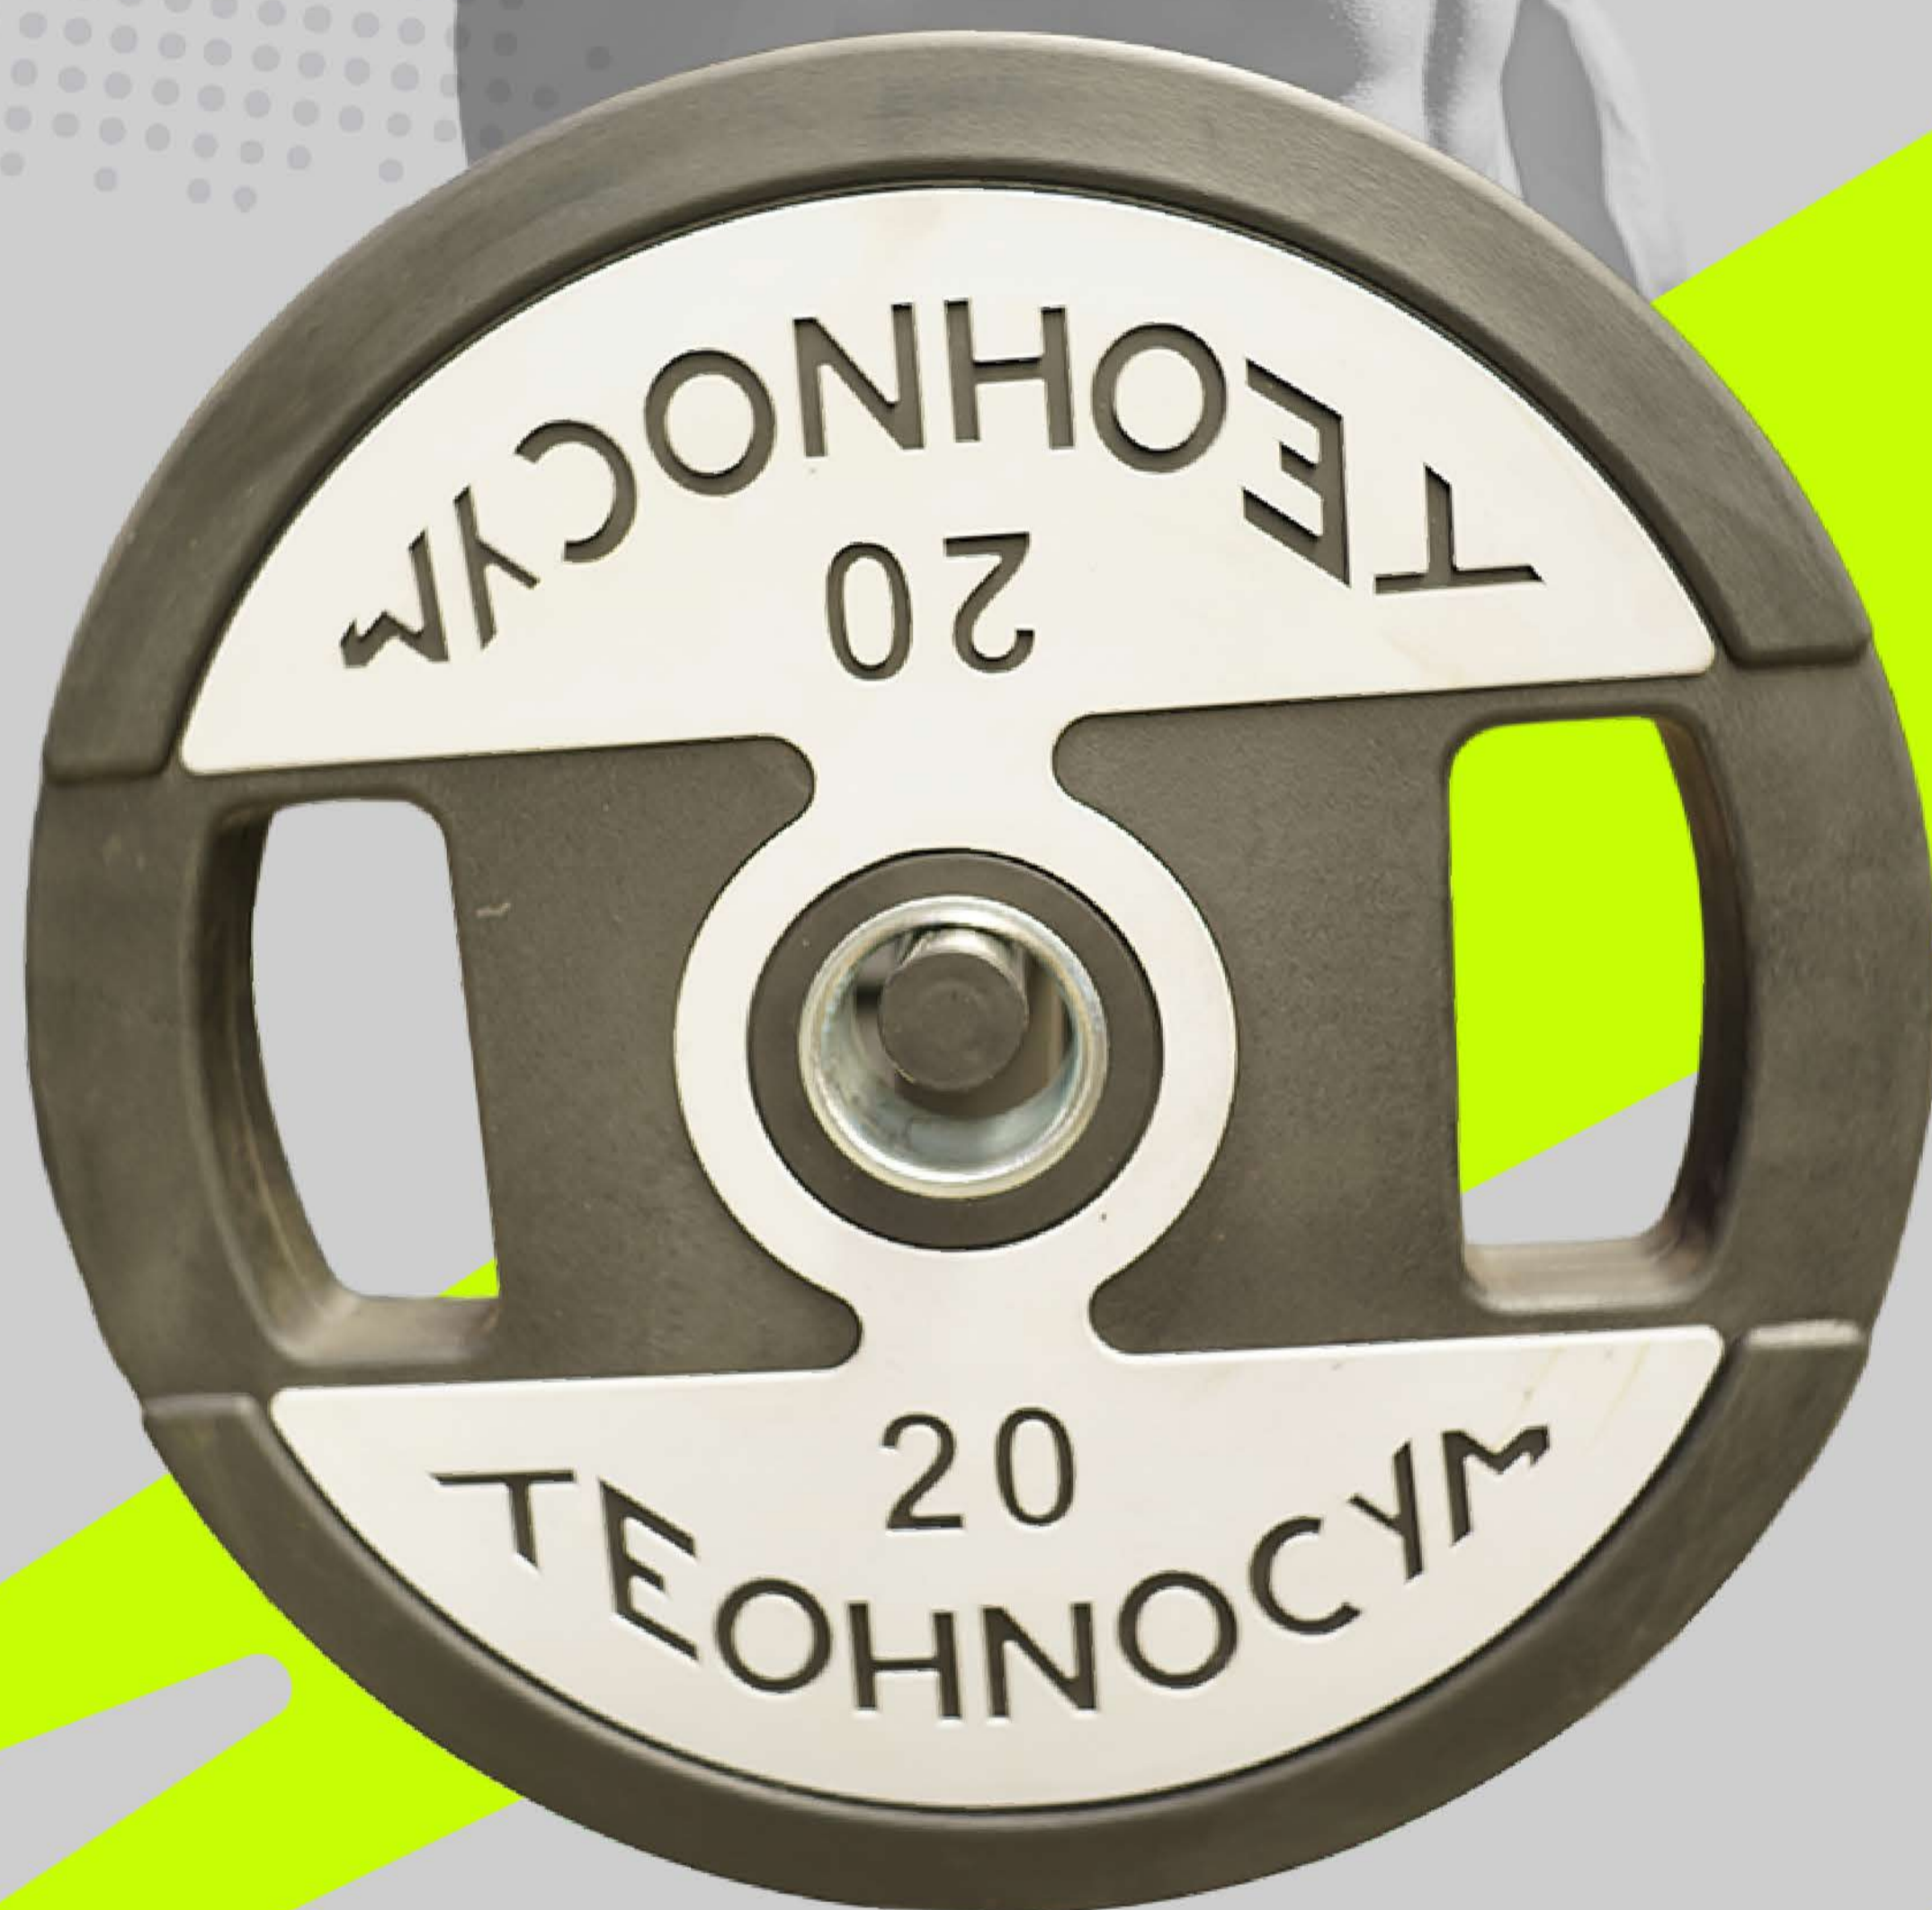

# DISCOS NUEVOS 20 KG TG

Para trabajo de  
músculos en general

Peso Neto del equipo:

**20 kg**

Dimensiones:

**DIÁMETRO  
0.43 CM**

**Recubierto con TPU**

**COMPRAR AHORA**

## DESCRIPCIÓN

Con revestimiento de poliuretano resistente, estos discos aseguran manejo ergonómico y protección contra daños en superficies y equipos. Su diseño robusto combina durabilidad y seguridad, optimizando el rendimiento en cada levantamiento. Perfectos para gimnasios de alto tráfico y entrenamientos continuos.